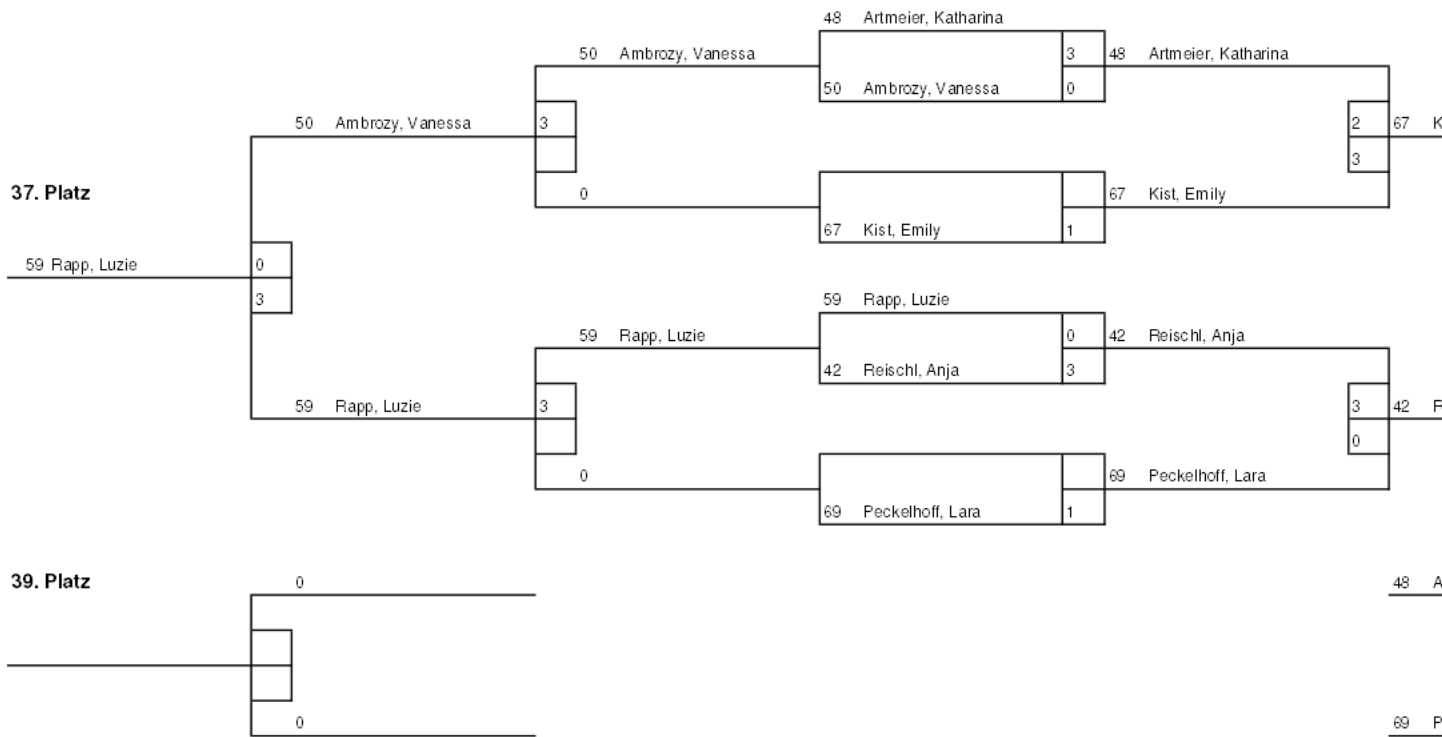

Endrunde - Platz 33-40
Schülerinnen C - Einzel

Vorrunde
Schülerinnen C - Einzel

Vorrunde: Gruppe A

74 Janke, Julia	Mfr	-	75 Hein, Carla	Ufr	4 : 11	3 : 11	17 : 19			
42 Reischl, Anja	Obb	-	57 Plesca, Sabrina	Schw	11 : 9	3 : 11	8 : 11	11 : 7	8 : 11	
62 Lich, Alina	Opf	-	75 Hein, Carla	Ufr	11 : 4	11 : 3	11 : 0			
42 Reischl, Anja	Obb	-	74 Janke, Julia	Mfr	6 : 11	11 : 8	8 : 11	8 : 11		
62 Lich, Alina	Opf	-	74 Janke, Julia	Mfr	11 : 3	11 : 3	11 : 3			
57 Plesca, Sabrina	Schw	-	75 Hein, Carla	Ufr	5 : 11	9 : 11	9 : 11			
62 Lich, Alina	Opf	-	57 Plesca, Sabrina	Schw	11 : 8	17 : 19	12 : 10	8 : 11	11 : 4	
42 Reischl, Anja	Obb	-	75 Hein, Carla	Ufr	11 : 9	3 : 11	6 : 11	7 : 11		
62 Lich, Alina	Opf	-	42 Reischl, Anja	Obb	11 : 3	11 : 0	11 : 5			
57 Plesca, Sabrina	Schw	-	74 Janke, Julia	Mfr	11 : 2	11 : 6	11 : 5			

SNr.	Name, Vorname	Bezirk	62	42	57	74	75	Sätze	Punkte	Platz
62	Lich, Alina	Opf		3 : 0	3 : 2	3 : 0	3 : 0	12 : 2	4 : 0	1
42	Reischl, Anja	Obb	0 : 3		2 : 3	1 : 3	1 : 3	4 : 12	0 : 4	5
57	Plesca, Sabrina	Schw	2 : 3	3 : 2		3 : 0	0 : 3	8 : 8	2 : 2	3
74	Janke, Julia	Mfr	0 : 3	3 : 1	0 : 3		0 : 3	3 : 10	1 : 3	4
75	Hein, Carla	Ufr	0 : 3	3 : 1	3 : 0	3 : 0		9 : 4	3 : 1	2

Vorrunde: Gruppe B

0		-	71 Thiel, Anna	Mfr						
70 Schönfeld, Luisa	Ofr	-	41 Häbe, Milena	Obb	6 : 11	11 : 8	11 : 2	3 : 11	11 : 2	
54 Gmoser, Marie	Schw	-	71 Thiel, Anna	Mfr	11 : 4	11 : 4	11 : 8			
70 Schönfeld, Luisa	Ofr	-	0							
54 Gmoser, Marie	Schw	-	0							
41 Häbe, Milena	Obb	-	71 Thiel, Anna	Mfr	11 : 7	11 : 6	11 : 6			
54 Gmoser, Marie	Schw	-	41 Häbe, Milena	Obb	11 : 3	11 : 4	11 : 3			
70 Schönfeld, Luisa	Ofr	-	71 Thiel, Anna	Mfr	12 : 10	13 : 11	14 : 12			
54 Gmoser, Marie	Schw	-	70 Schönfeld, Luisa	Ofr	11 : 1	11 : 6	11 : 3			
41 Häbe, Milena	Obb	-	0							

SNr.	Name, Vorname	Bezirk	54	70	41	0	71	Sätze	Punkte	Platz
54	Gmoser, Marie	Schw		3 : 0	3 : 0		3 : 0	9 : 0	3 : 0	1
70	Schönfeld, Luisa	Ofr	0 : 3		3 : 1		3 : 0	6 : 4	2 : 1	2
41	Häbe, Milena	Obb	0 : 3	1 : 3			3 : 0	4 : 6	1 : 2	3
71	Thiel, Anna	Mfr	0 : 3	0 : 3	0 : 3			0 : 9	0 : 3	4